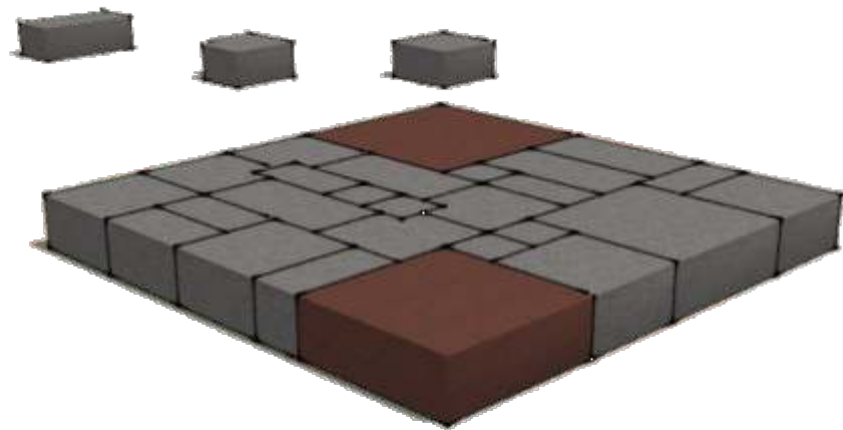

'corner'  
*stūris*  
20x20cm

'bar'  
*batoniņš*  
15x30cm

'large'  
*lielais*  
30x30cm

'xxl'  
*xxl*  
40x40cm

.....

standard size compositions

.....

.....  
*Art* DECO  
.....

■ monochrome  
■ two colored

.....  
**cranberry** field  
.....

■ monochrome  
■ two colored

.....  
Christmas**S**TAR  
.....

■ monochrome  
■ two colored

.....  
*wave*  
.....

■ monochrome  
■ two colored

10x10cm    10x20cm    20x20cm    20x20cm    15x30cm    30x30cm    40x40cm

<i>Art</i> <b>DECO</b>	2	2	-	4	10	2	1
<b>cranberry</b> <i>field</i>	10	5	4	8	-	2	1
<b>ChristmaSTAR</b>	5	6	4	4	4	2	1
<i>wave</i>	4	4	3	4	6	2	1