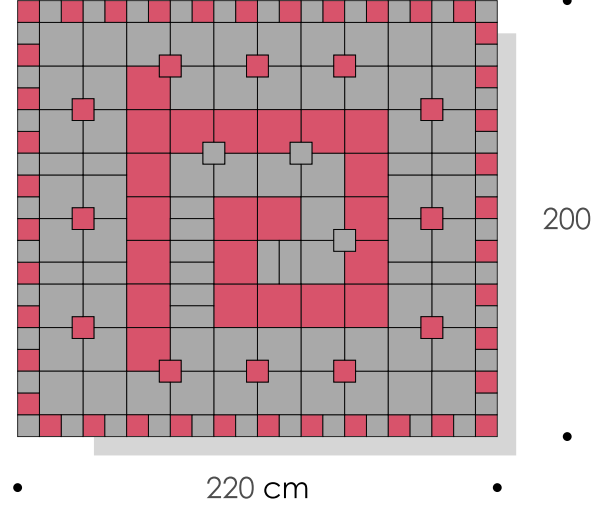

'corner'  
*stūris*  
20x20cm

'bar'  
*batoniņš*  
15x30cm

'large'  
*lielais*  
30x30cm

'xxl'  
*xxl*  
40x40cm

.....

standard size compositions

.....

.....  
*Art* DECO  
.....

10x10cm    10x20cm    20x20cm    20x20cm    15x30cm    30x30cm    40x40cm

<i>Art</i> <b>DECO</b>	2	2	-	4	10	2	1
<b>cranberry</b> <i>field</i>	10	5	4	8	-	2	1
<b>ChristmaSTAR</b>	5	6	4	4	4	2	1
<i>wave</i>	4	4	3	4	6	2	1

.....  
large compositions  
.....

.....  
composition  
mondrian  
.....

- monochrome
- two colored
- tricolored

.....  
GREEK *fret*  
.....

■ monochrome  
■ two colored

• 220 cm •

• 380 cm •

• 380 cm •

285

composition  
mondrian  
GREEK *fret*

 10x10cm	 10x20cm	 20x20cm	 20x20cm	 15x30cm	 30x30cm	 40x40cm
6	4	6	8	15	2	1
91	16	22	70	-	-	-

SIA "Siguldas Bloks"  
tel.: (+371) 67 97 23 06  
faks: (+371) 67 97 0116  
siguldas.bloks@apollo.lv  
<http://www.siguldsbloks.lv/>