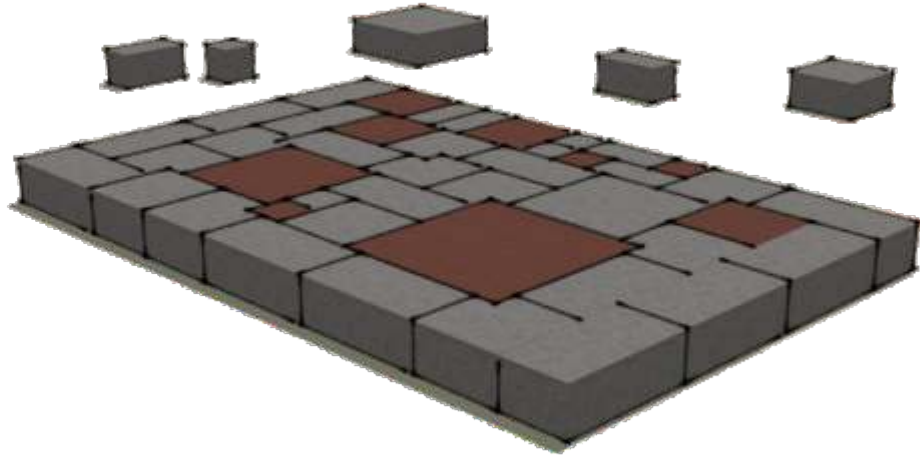

.....
composition
mondrian
.....