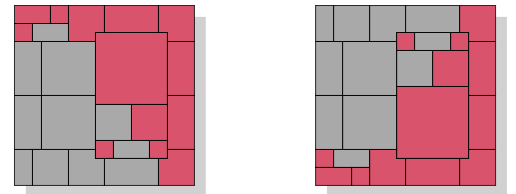

'corner'  
*stūris*  
20x20cm

'bar'  
*batoniņš*  
15x30cm

'large'  
*lielais*  
30x30cm

'xxl'  
*xxl*  
40x40cm

.....

standard size compositions

.....

.....  
*Art* DECO  
.....

■ monochrome  
■ two colored

.....  
**cranberry** field  
.....

■ monochrome  
■ two colored

.....  
Christmas**S**TAR  
.....

■ monochrome  
■ two colored

.....  
*wave*  
.....

■ monochrome  
■ two colored

10x10cm    10x20cm    20x20cm    20x20cm    15x30cm    30x30cm    40x40cm

<i>Art</i> <b>DECO</b>	2	2	-	4	10	2	1
<b>cranberry</b> <i>field</i>	10	5	4	8	-	2	1
<b>ChristmaSTAR</b>	5	6	4	4	4	2	1
<i>wave</i>	4	4	3	4	6	2	1