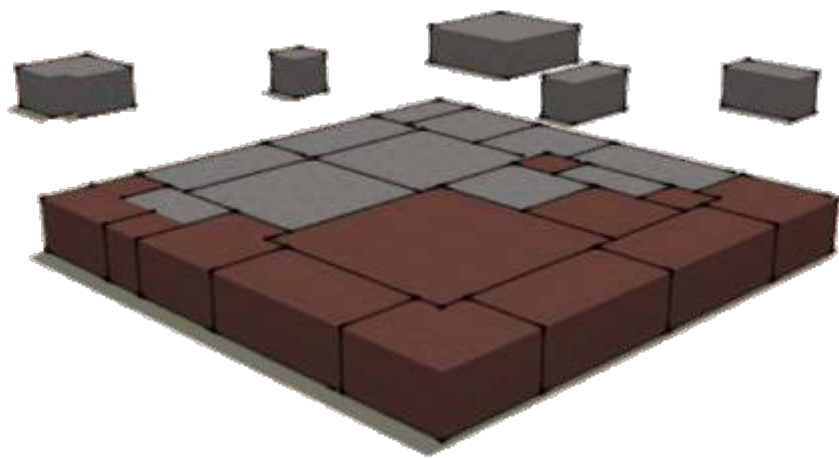

'corner'  
*stūris*  
20x20cm

'bar'  
*batoniņš*  
15x30cm

'large'  
*lielais*  
30x30cm

'xxl'  
*xxl*  
40x40cm

.....

standard size compositions

.....

.....  
*Art* DECO  
.....

■ monochrome  
■ two colored

.....  
**cranberry** field  
.....

■ monochrome  
■ two colored

.....  
Christmas**S**TAR  
.....

■ monochrome  
■ two colored

.....  
*wave*  
.....

■ monochrome  
■ two colored

10x10cm    10x20cm    20x20cm    20x20cm    15x30cm    30x30cm    40x40cm

<i>Art</i> <b>DECO</b>	2	2	-	4	10	2	1
<b>cranberry</b> <i>field</i>	10	5	4	8	-	2	1
<b>ChristmaSTAR</b>	5	6	4	4	4	2	1
<i>wave</i>	4	4	3	4	6	2	1