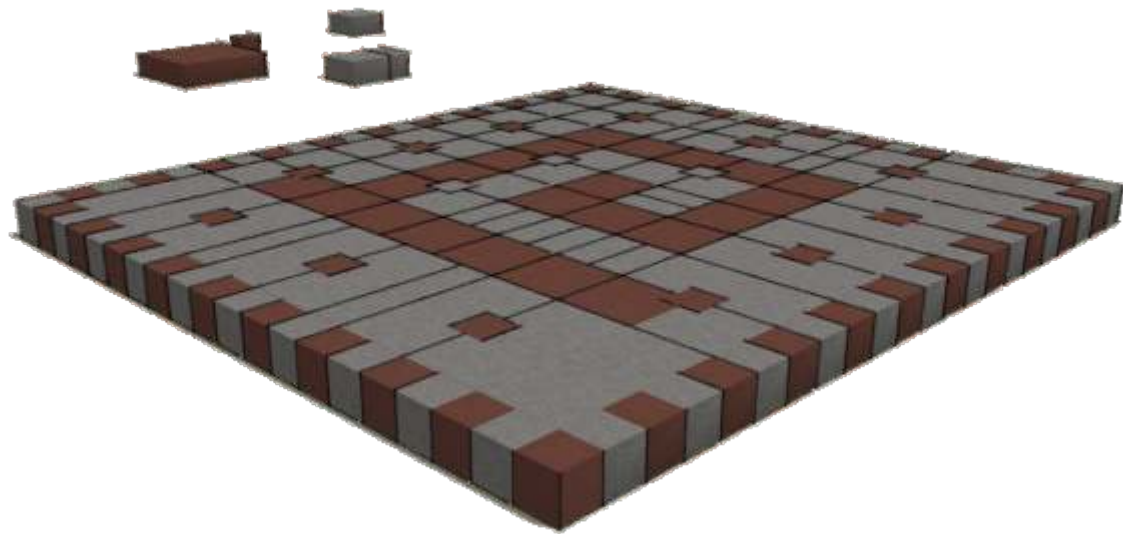

'corner'  
*stūris*  
20x20cm

'bar'  
*batoniņš*  
15x30cm

'large'  
*lielais*  
30x30cm

'xxl'  
*xxl*  
40x40cm

.....

standard size compositions

.....

.....  
*Art* DECO  
.....

10x10cm    10x20cm    20x20cm    20x20cm    15x30cm    30x30cm    40x40cm

<i>Art</i> <b>DECO</b>	2	2	-	4	10	2	1
<b>cranberry</b> <i>field</i>	10	5	4	8	-	2	1
<b>ChristmaSTAR</b>	5	6	4	4	4	2	1
<i>wave</i>	4	4	3	4	6	2	1

.....  
large compositions  
.....

.....  
composition  
mondrian  
.....

- monochrome
- two colored
- tricolored

.....  
GREEK *fret*  
.....

■ monochrome  
■ two colored

• 220 cm •

• 380 cm •

• 380 cm •