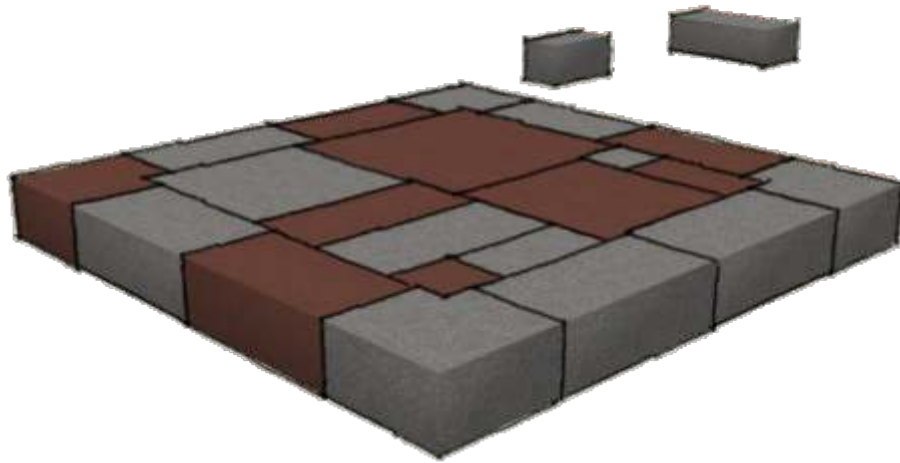

'corner'  
*stūris*  
20x20cm

'bar'  
*batoniņš*  
15x30cm

'large'  
*lielais*  
30x30cm

'xxl'  
*xxl*  
40x40cm

.....

standard size compositions

.....

.....  
*Art* DECO  
.....

■ monochrome  
■ two colored

.....  
**cranberry** field  
.....

■ monochrome  
■ two colored

.....  
Christmas**S**TAR  
.....

■ monochrome  
■ two colored

.....  
*wave*  
.....

■ monochrome  
■ two colored