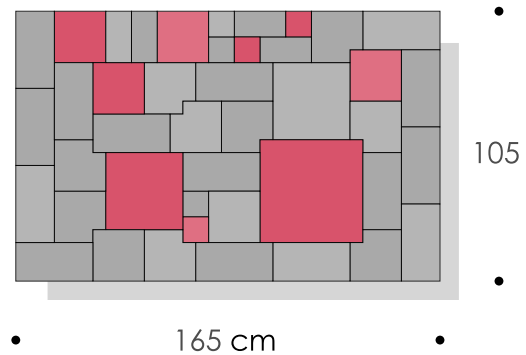

'corner'  
*stūris*  
20x20cm

'bar'  
*batoniņš*  
15x30cm

'large'  
*lielais*  
30x30cm

'xxl'  
*xxl*  
40x40cm

.....

standard size compositions

.....

.....  
*Art* DECO  
.....

10x10cm    10x20cm    20x20cm    20x20cm    15x30cm    30x30cm    40x40cm

<i>Art</i> <b>DECO</b>	2	2	-	4	10	2	1
<b>cranberry</b> <i>field</i>	10	5	4	8	-	2	1
<b>ChristmaSTAR</b>	5	6	4	4	4	2	1
<i>wave</i>	4	4	3	4	6	2	1

.....  
large compositions  
.....

.....  
composition  
mondrian  
.....

- monochrome
- two colored
- tricolored

.....  
GREEK *fret*  
.....

■ monochrome  
■ two colored

• 220 cm •

• 380 cm •

• 380 cm •